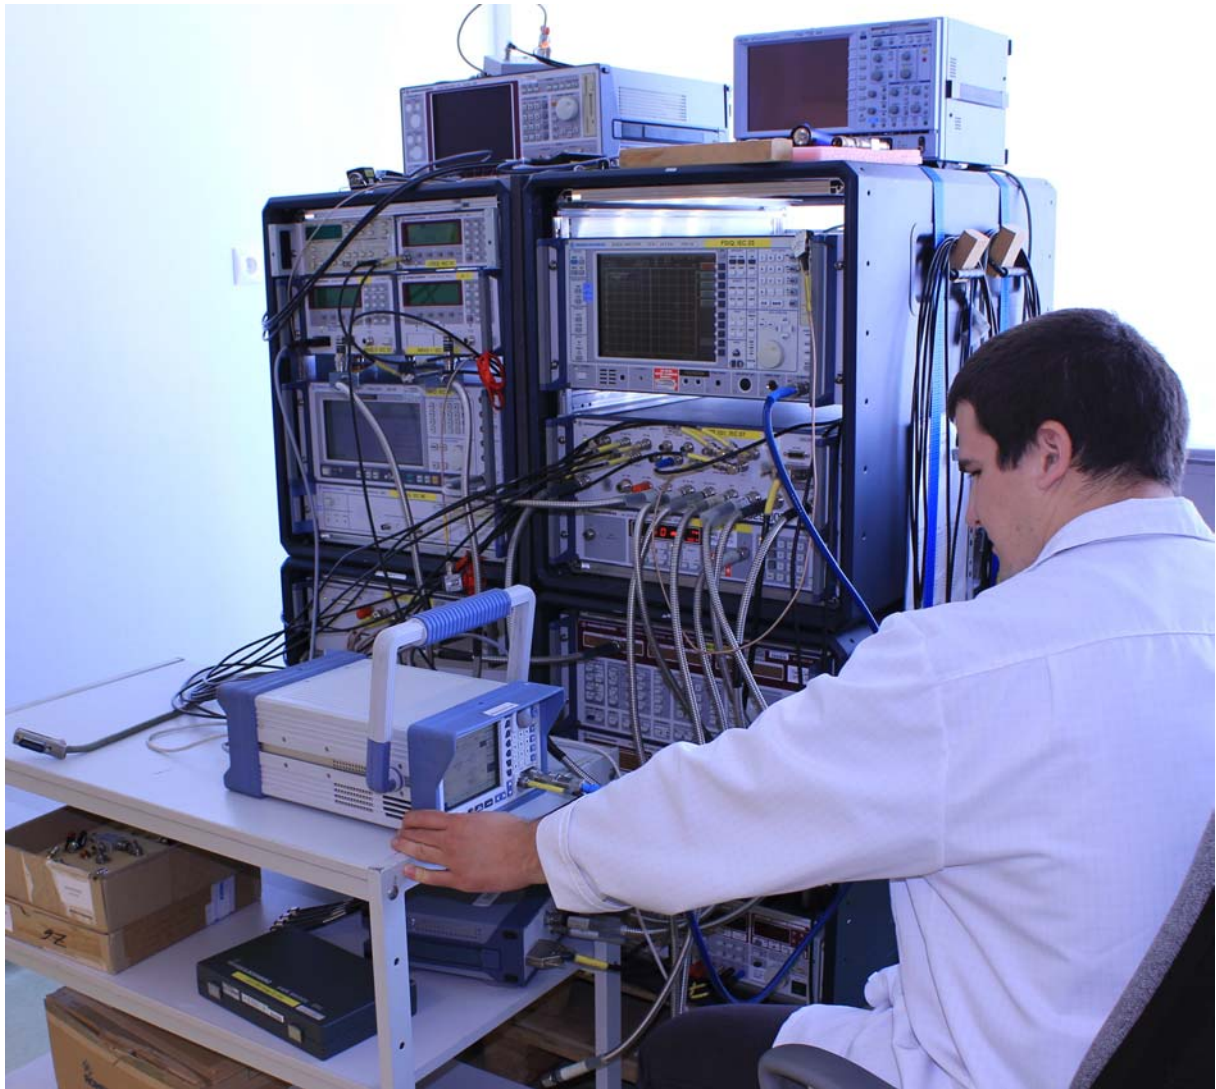

A szerviz elérhetősége:

Rohde & Schwarz Hungária Szolgáltató Kft.

1138 Budapest, Madarász Viktor u. 47-49.

Tel.: (1) 412 4462, fax: (1) 412 4472

service.rshu@rohde-schwarz.com